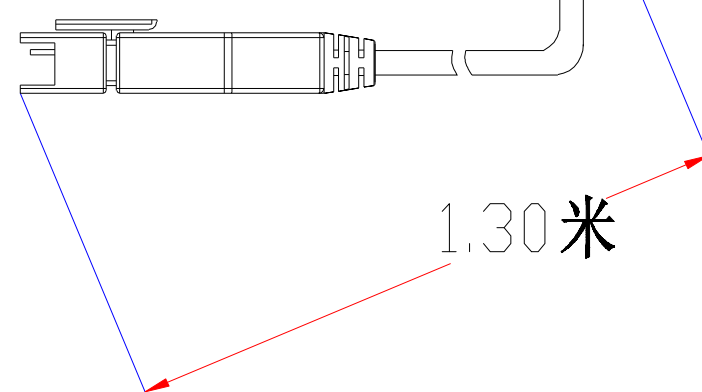

Pin	Polarity	Wire Color
1	+	Red
2	-	Black
3		

视图A
比例3:1

color	Voitage	Power	深圳市新次元科技有限公司			
Red	24V	-	型号	XCY-LR35030		
White	24V	-	品名	条形光源	设计	SY01
Blue	24V	-	颜色	黑色	审核	SY02
		-	版次	A01	日期	5/27/2109