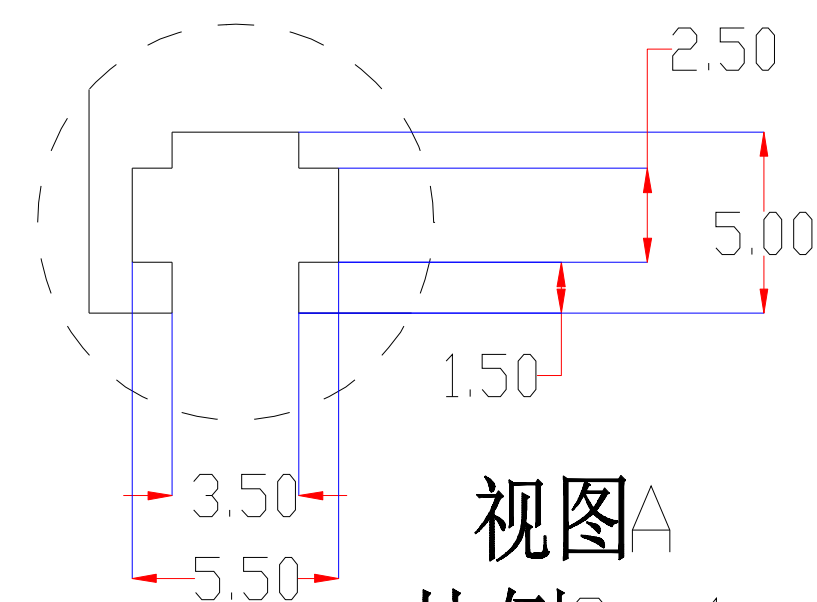

Pin	Polarity	Wire Color
1	+	Red
2	-	Black
3		

视图A
比例3:1

color	Voitage	Power	深圳市新次元科技有限公司			
Red	24V	-	型号	XCY-LR35030		
White	24V	-	品名	条形光源	设计	SY01
Blue	24V	-	颜色	黑色	审核	SY02
		-	版次	A01	日期	5/27/2109