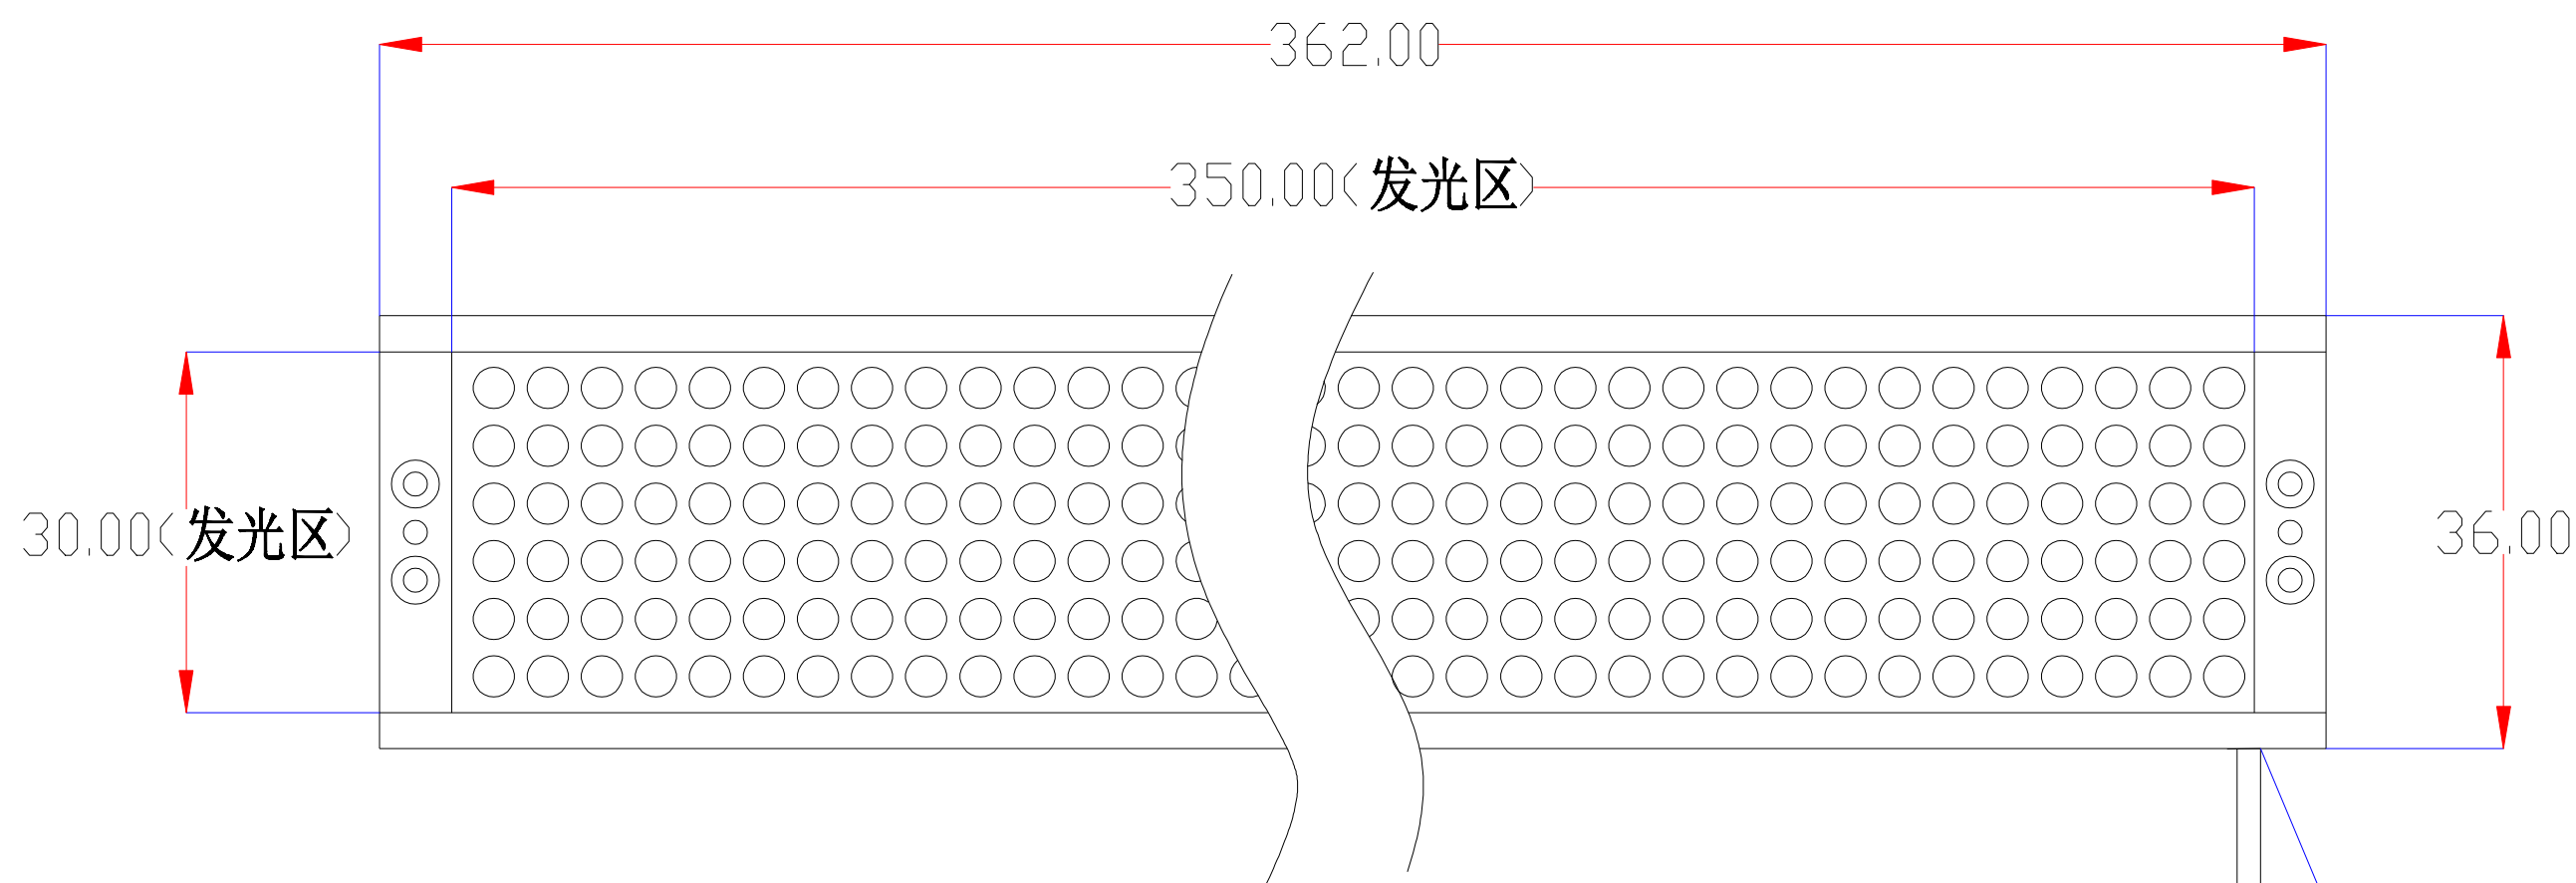

Pin	Polarity	Wire Color
1	+	Red
2	-	Black
3		

视图A
比例3:1

color	Voitage	Power	深圳市新次元科技有限公司			
Red	24V	-	型号	XCY-LR35030		
White	24V	-	品名	条形光源	设计	SY01
Blue	24V	-	颜色	黑色	审核	SY02
		-	版次	A01	日期	5/27/2109