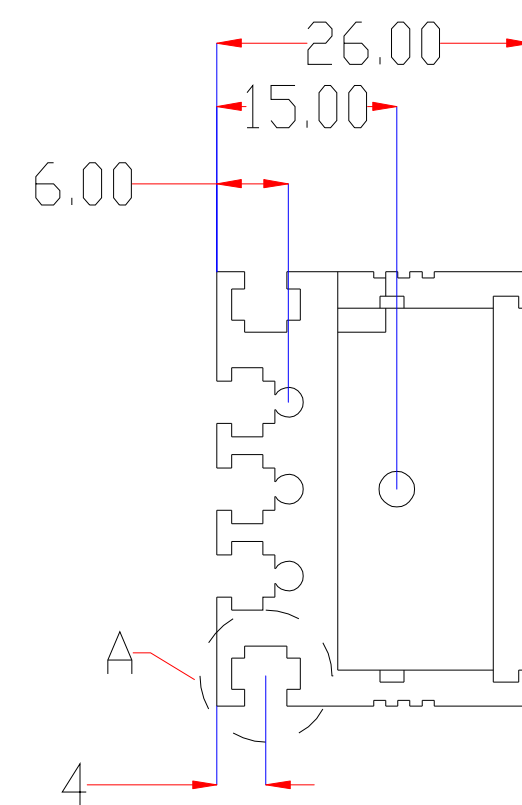

Pin	Polarity	Wire Color
1	+	Red
2	-	Black
3		

视图A
比例3:1

color	Voitage	Power	深圳市新次元科技有限公司			
Red	24V	-	型号	XCY-LR35030		
White	24V	-	品名	条形光源	设计	SY01
Blue	24V	-	颜色	黑色	审核	SY02
		-	版次	A01	日期	5/27/2109