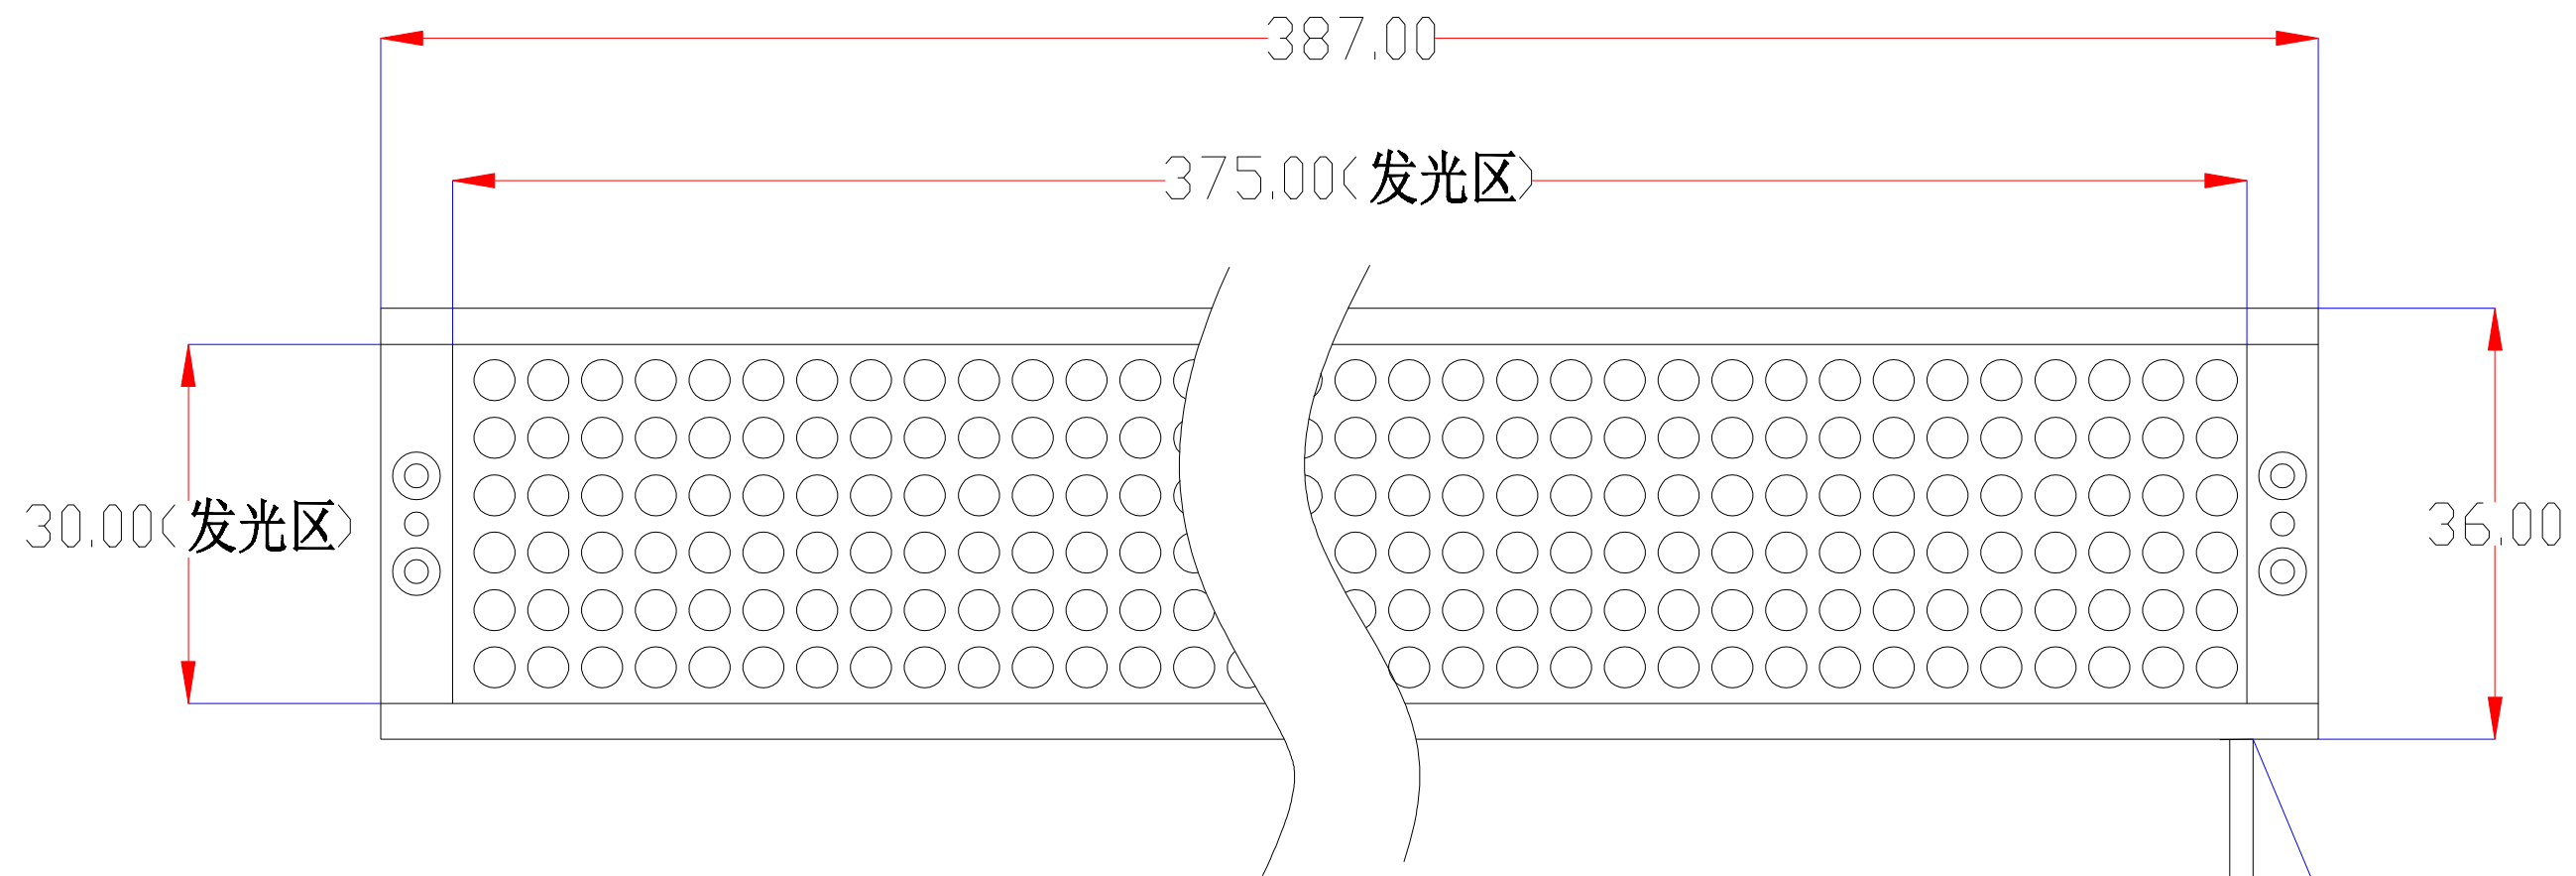

Pin	Polarity	Wire Color
1	+	Red
2	-	Black
3		

视图A
比例3:1

color	Voitage	Power
Red	24V	-
White	24V	-
Blue	24V	-
		-
		-

深圳市新次元科技有限公司

型号	XCY-LR37530		
品名	条形光源	设计	SY01
颜色	黑色	审核	SY02
版次	A01	日期	5/27/2109