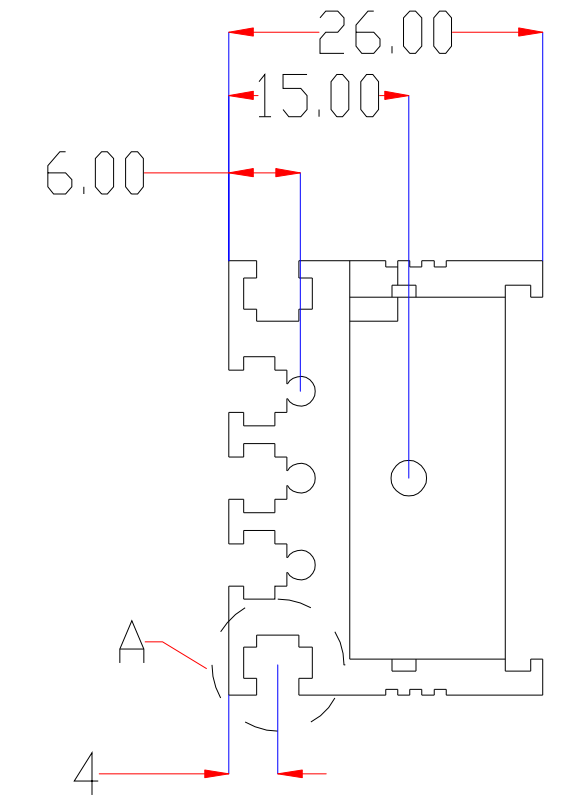

Pin	Polarity	Wire Color
1	+	Red
2	-	Black
3		

视图A
比例3:1

color	Voitage	Power
Red	24V	-
White	24V	-
Blue	24V	-
		-
		-

深圳市新次元科技有限公司

型号	XCY-LR37530		
品名	条形光源	设计	SY01
颜色	黑色	审核	SY02
版次	A01	日期	5/27/2109