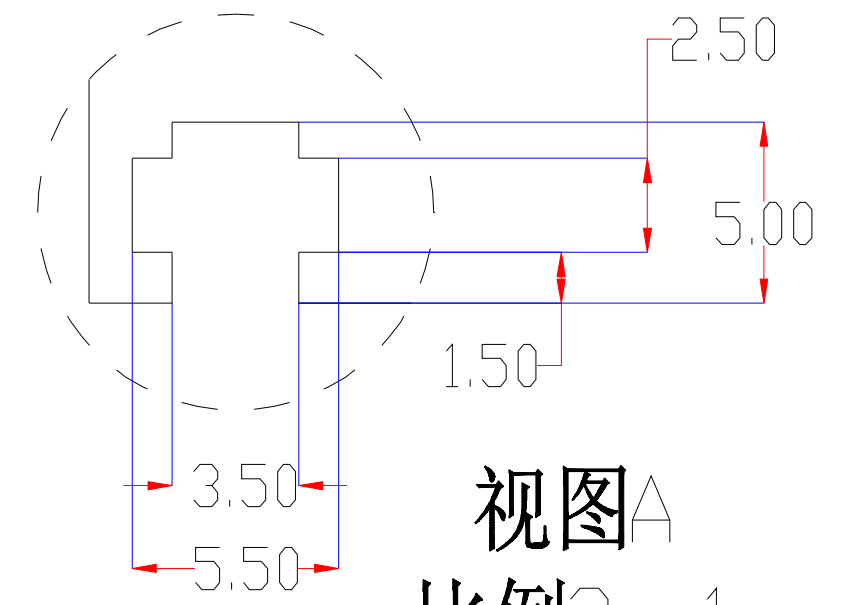

Pin	Polarity	Wire Color
1	+	Red
2	-	Black
3		

视图A
比例3:1

color	Voitage	Power
Red	24V	-
White	24V	-
Blue	24V	-
		-
		-

深圳市新次元科技有限公司

型号	XCY-LR37530		
品名	条形光源	设计	SY01
颜色	黑色	审核	SY02
版次	A01	日期	5/27/2109