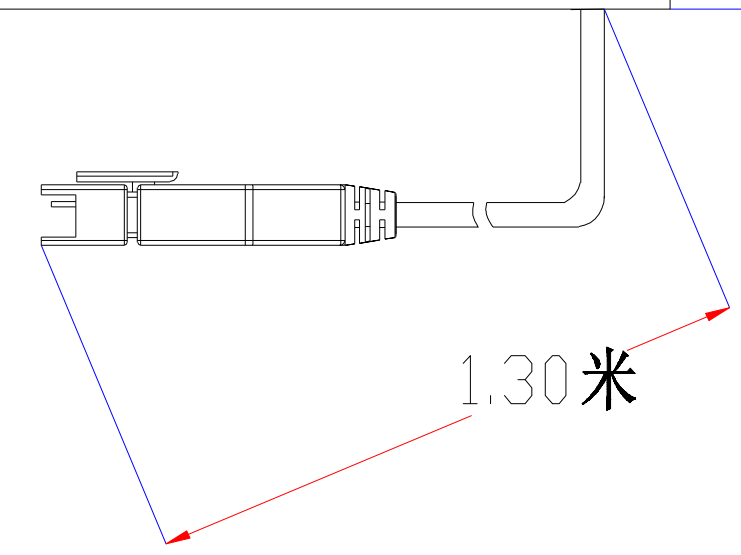

Pin	Polarity	Wire Color
1	+	Red
2	-	Black
3		

视图A
比例3:1

color	Voitage	Power
Red	24V	-
White	24V	-
Blue	24V	-
		-
		-

深圳市新次元科技有限公司

型号	XCY-LR37530		
品名	条形光源	设计	SY01
颜色	黑色	审核	SY02
版次	A01	日期	5/27/2109