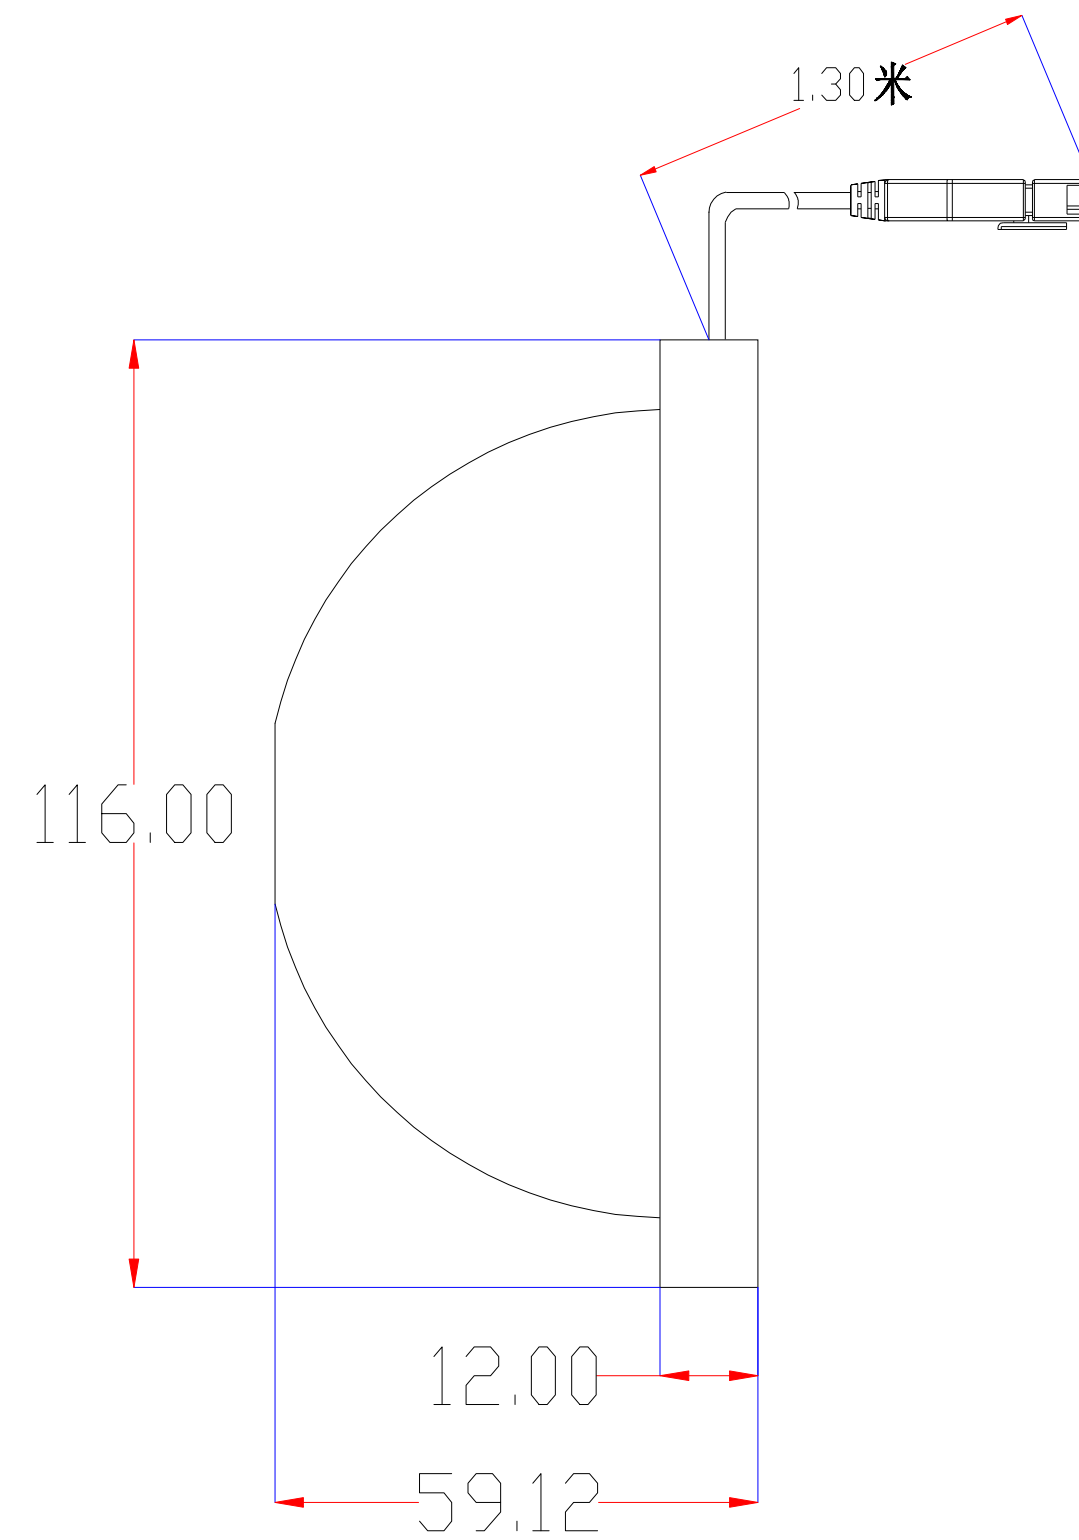

Pin	Polarity	Wire Color
1	+	Red
2	-	Black
3		

color	Voitage	Power
Red	24V	-
White	24V	-
Blue	24V	-
		-
		-

深圳市新次元科技有限公司

型号	XCY-LDS116		
品名		设计	SY01
颜色	黑色	审核	SY02
版次	A01	日期	