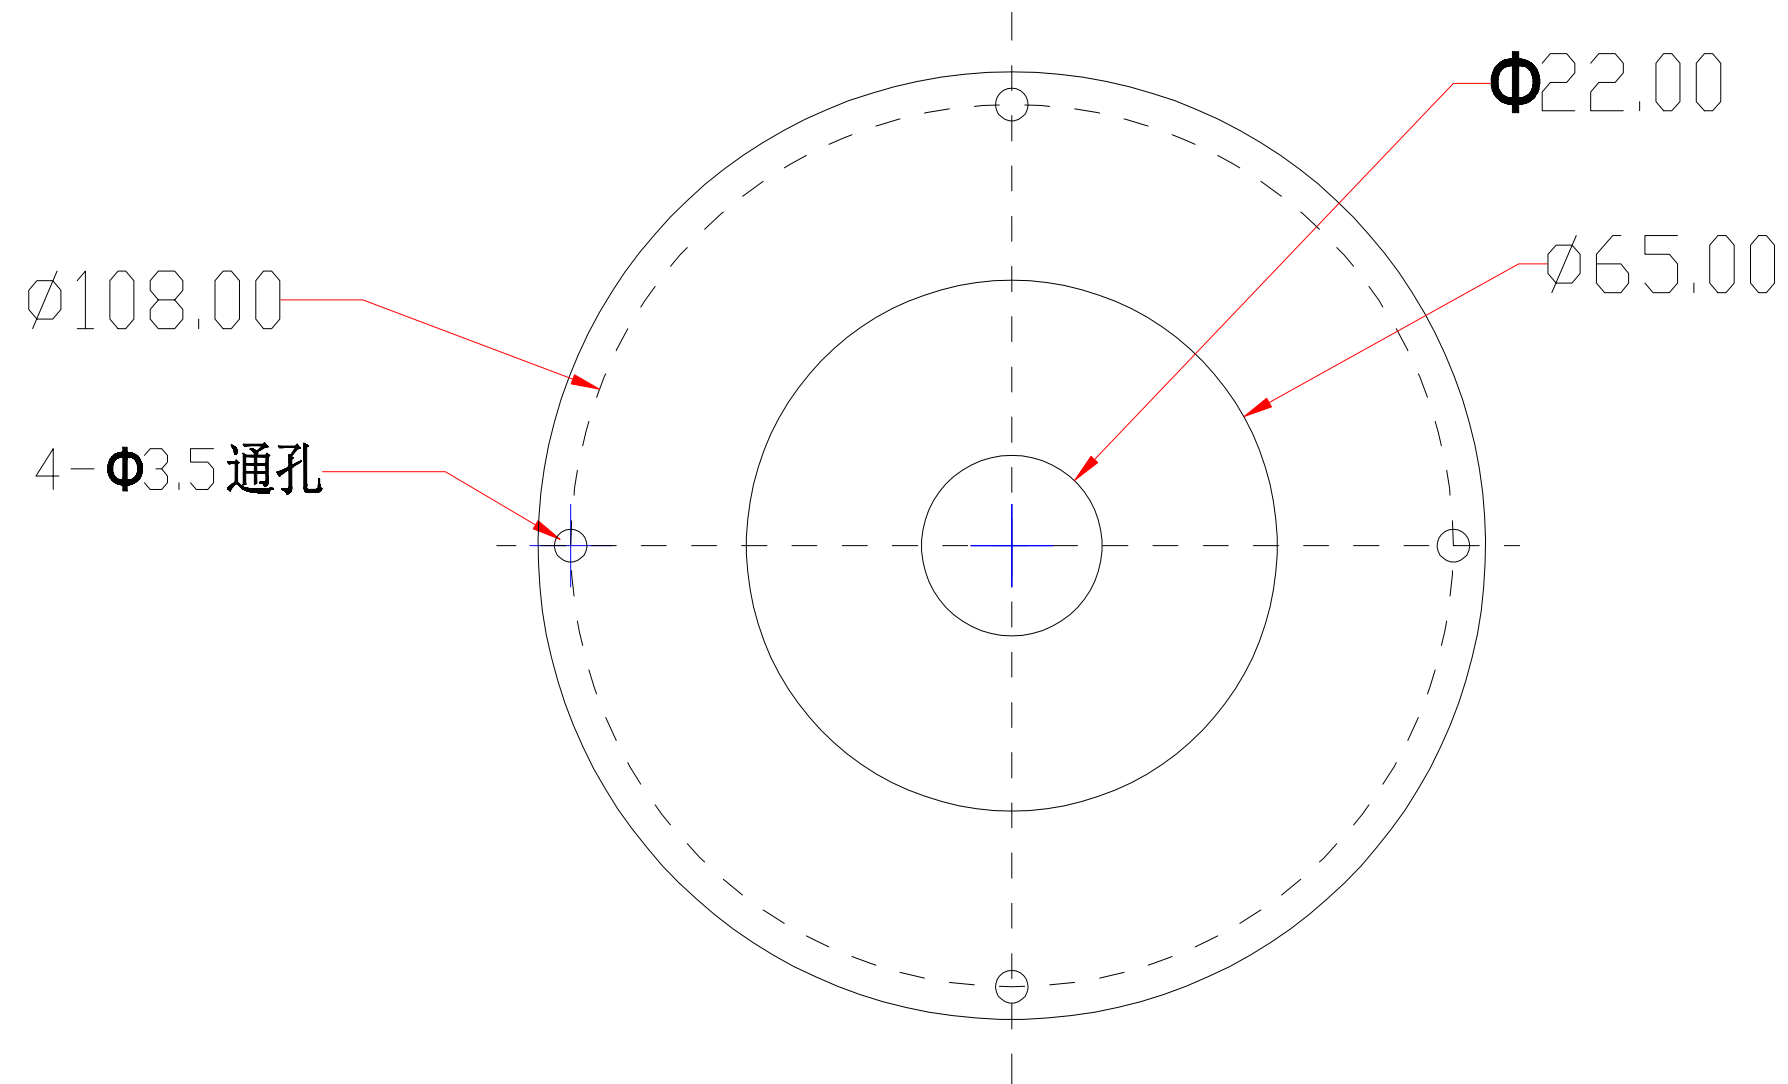

Pin	Polarity	Wire Color
1	+	Red
2	-	Black
3		

color	Voitage	Power
Red	24V	-
White	24V	-
Blue	24V	-
		-
		-

深圳市新次元科技有限公司

型号	XCY-LDS116		
品名		设计	SY01
颜色	黑色	审核	SY02
版次	A01	日期	