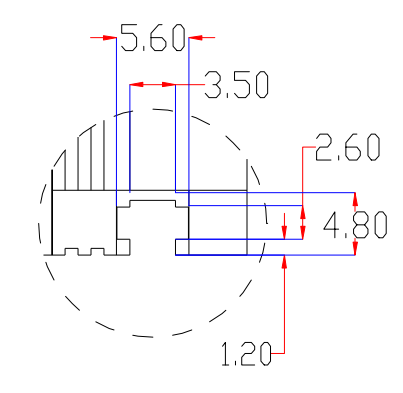

Pin	Polarity	Wire Color
1	+	Red
2	-	Black
3		

发光面积203x203mm

color	Voitage	Power
Red	24V	-
White	24V	-
Blue	24V	-
		-
		-

深圳市新次元科技有限公司

型号	XCY-PLM203203		
品名		设计	SY01
颜色	黑色	审核	SY02
版次	A01	日期	