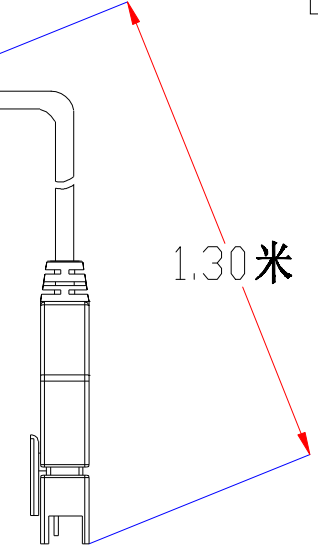

Pin	Polarity	Wire Color
1	+	Red
2	-	Black
3		

发光面积203x203mm

color	Voitage	Power
Red	24V	-
White	24V	-
Blue	24V	-
		-
		-

深圳市新次元科技有限公司

型号	XCY-PLM203203		
品名		设计	SY01
颜色	黑色	审核	SY02
版次	A01	日期	