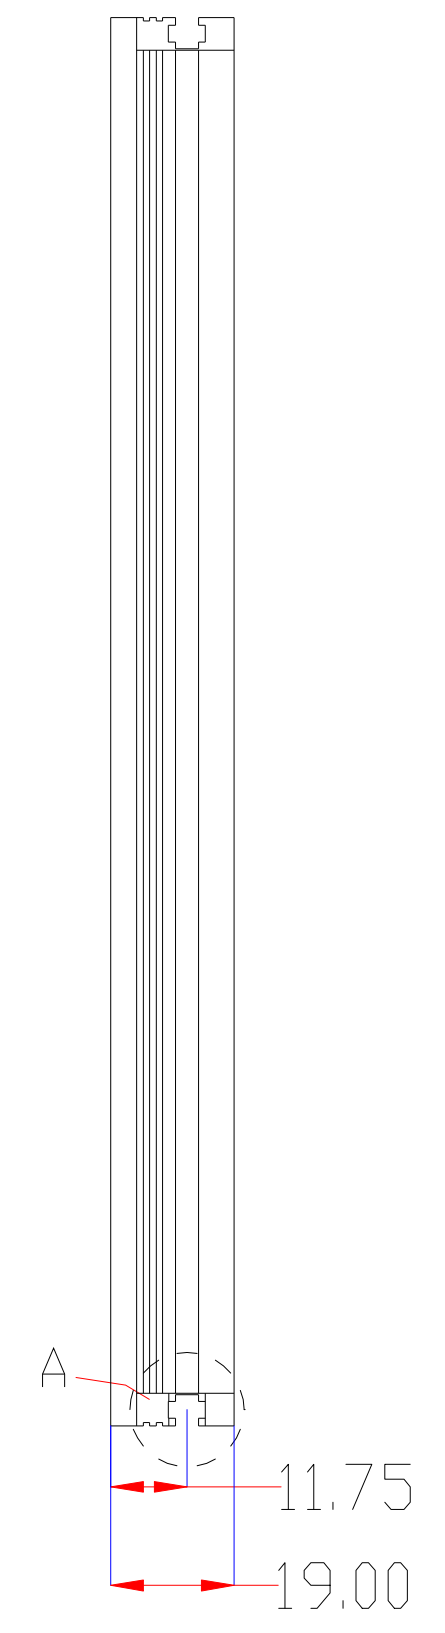

Pin	Polarity	Wire Color
1	+	Red
2	-	Black
3		

发光面积203x203mm

color	Voitage	Power
Red	24V	-
White	24V	-
Blue	24V	-
		-
		-

深圳市新次元科技有限公司

型号	XCY-PLM203203		
品名		设计	SY01
颜色	黑色	审核	SY02
版次	A01	日期	