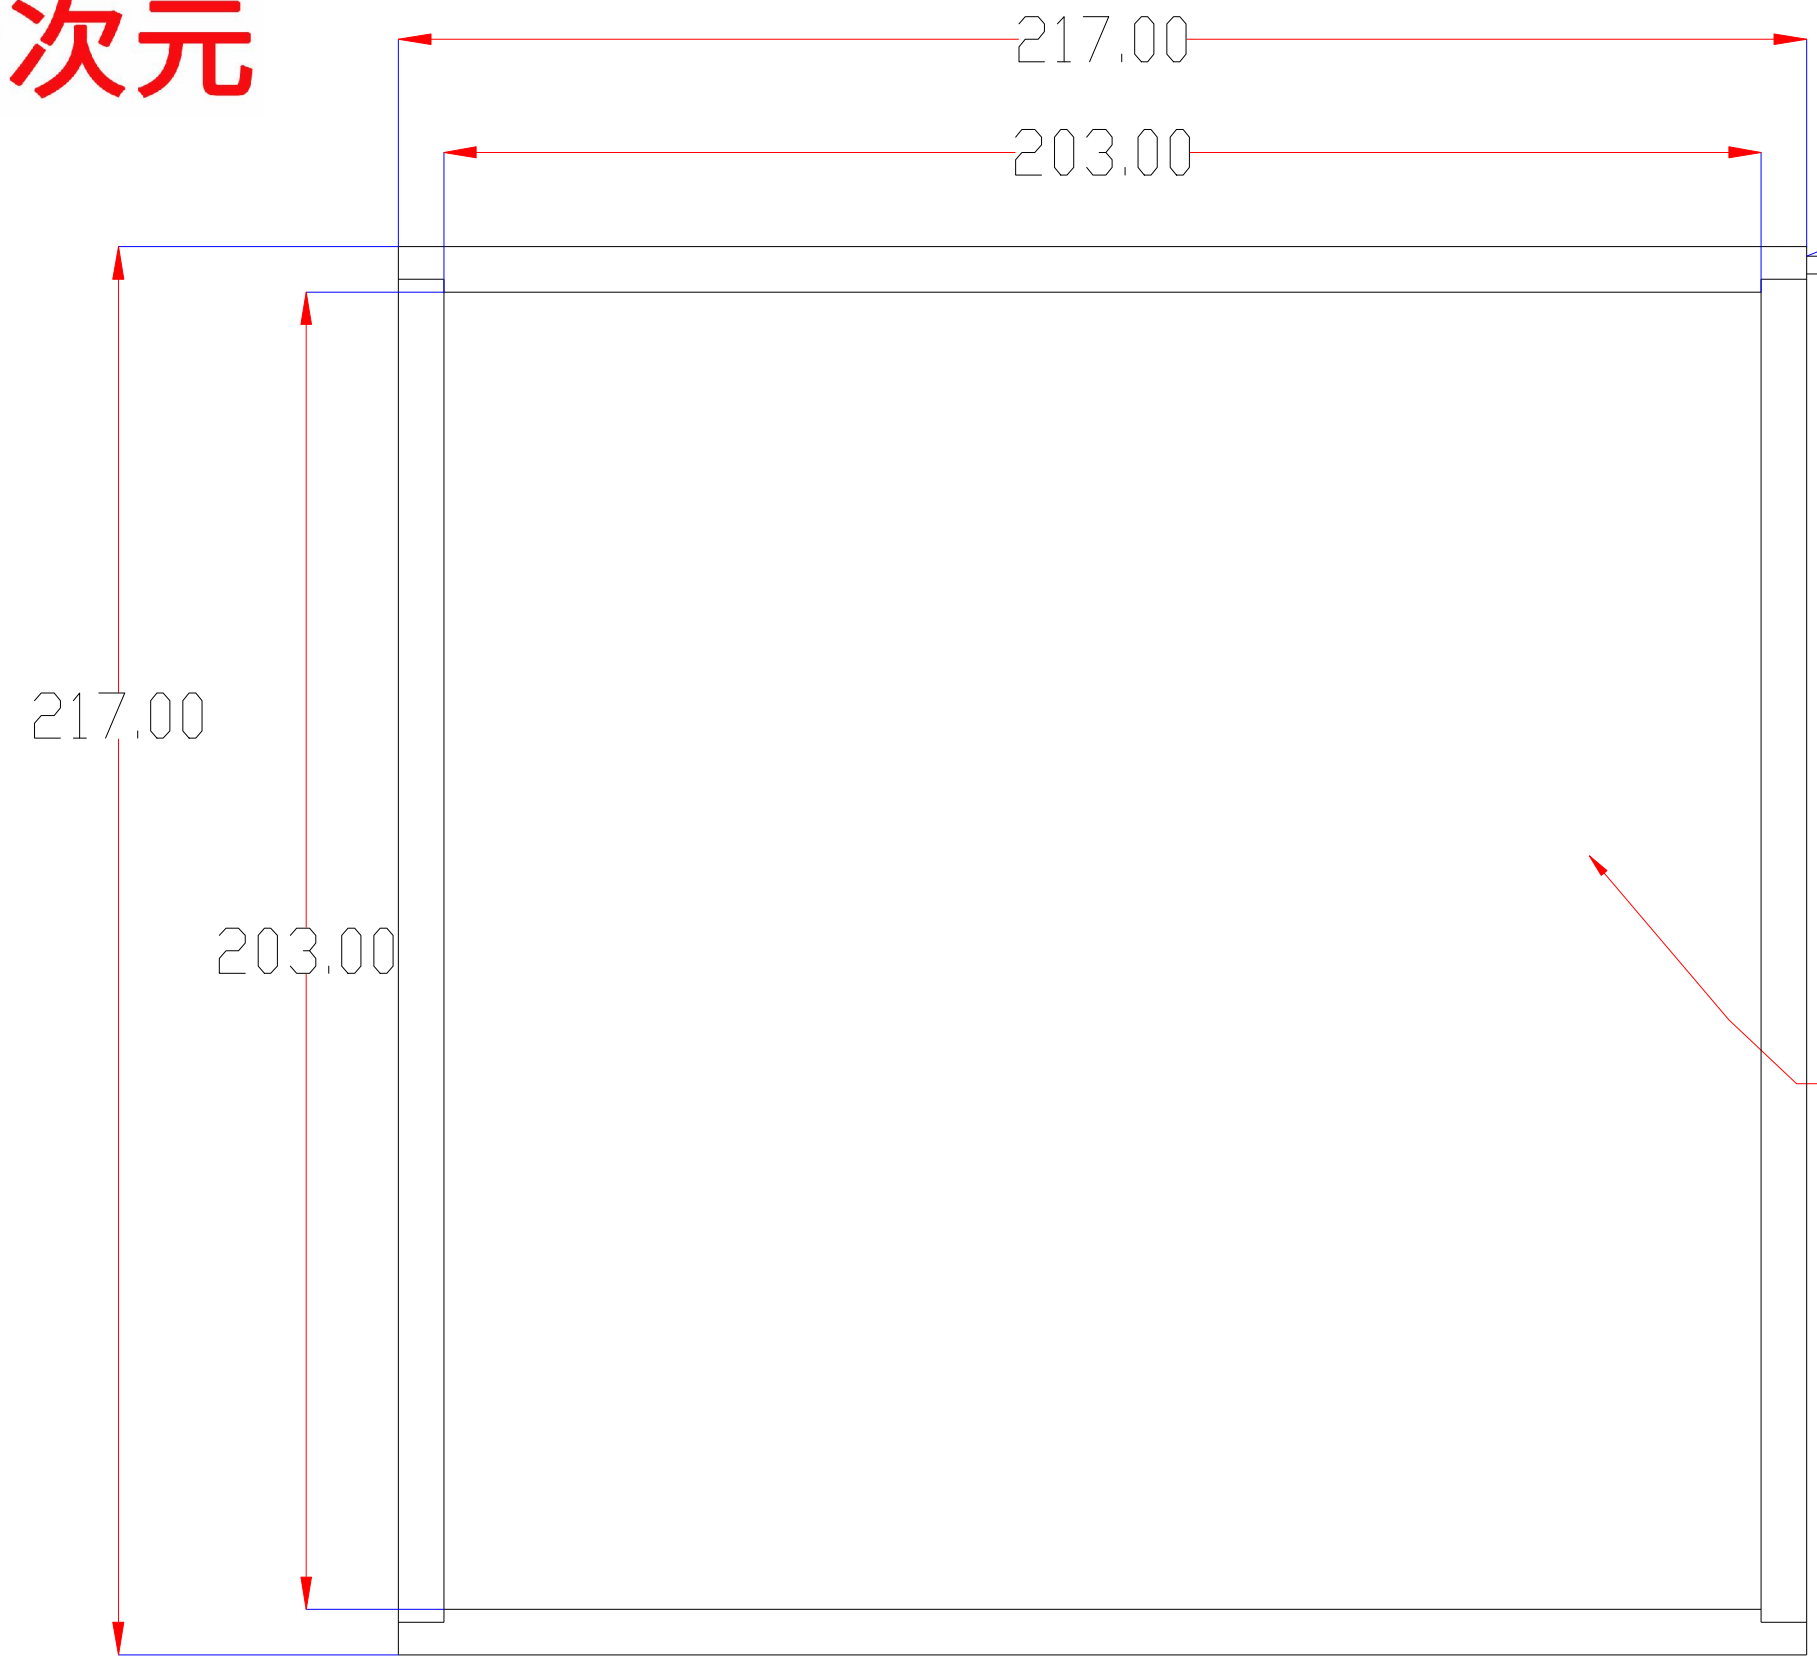

Pin	Polarity	Wire Color
1	+	Red
2	-	Black
3		

发光面积203x203mm

color	Voitage	Power
Red	24V	-
White	24V	-
Blue	24V	-
		-
		-

深圳市新次元科技有限公司

型号	XCY-PLM203203		
品名		设计	SY01
颜色	黑色	审核	SY02
版次	A01	日期	