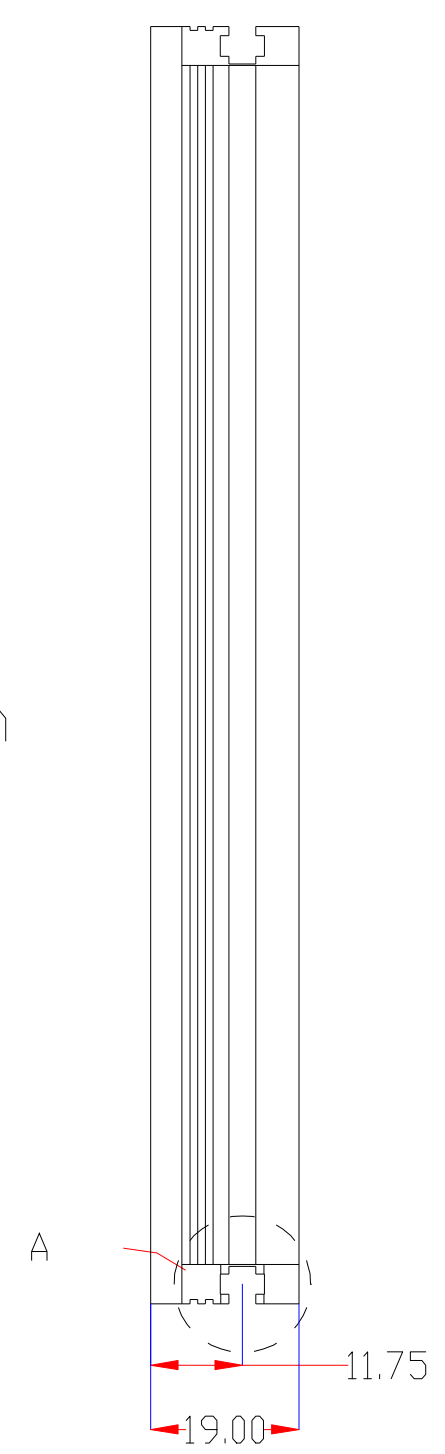

XCY
新次元

Pin	Polarity	Wire Color
1	+	Red
2	-	Black
3		

视图A
比例2:1

color	Voitage	Power	深圳市新次元科技有限公司		
Red	24V	-	型号	XCY-FPLM150150	
White	24V	-	品名		设计 SY01
Blue	24V	-	颜色	黑色	审核 SY02
			版次	A01	日期