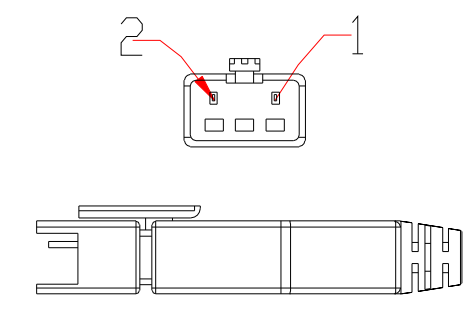

XCY
新次元

Pin	Polarity	Wire Color
1	+	Red
2	-	Black
3		

视图A
比例2:1

color	Voitage	Power	深圳市新次元科技有限公司		
Red	24V	-	型号	XCY-FPLM150150	
White	24V	-	品名		设计 SY01
Blue	24V	-	颜色	黑色	审核 SY02
			版次	A01	日期