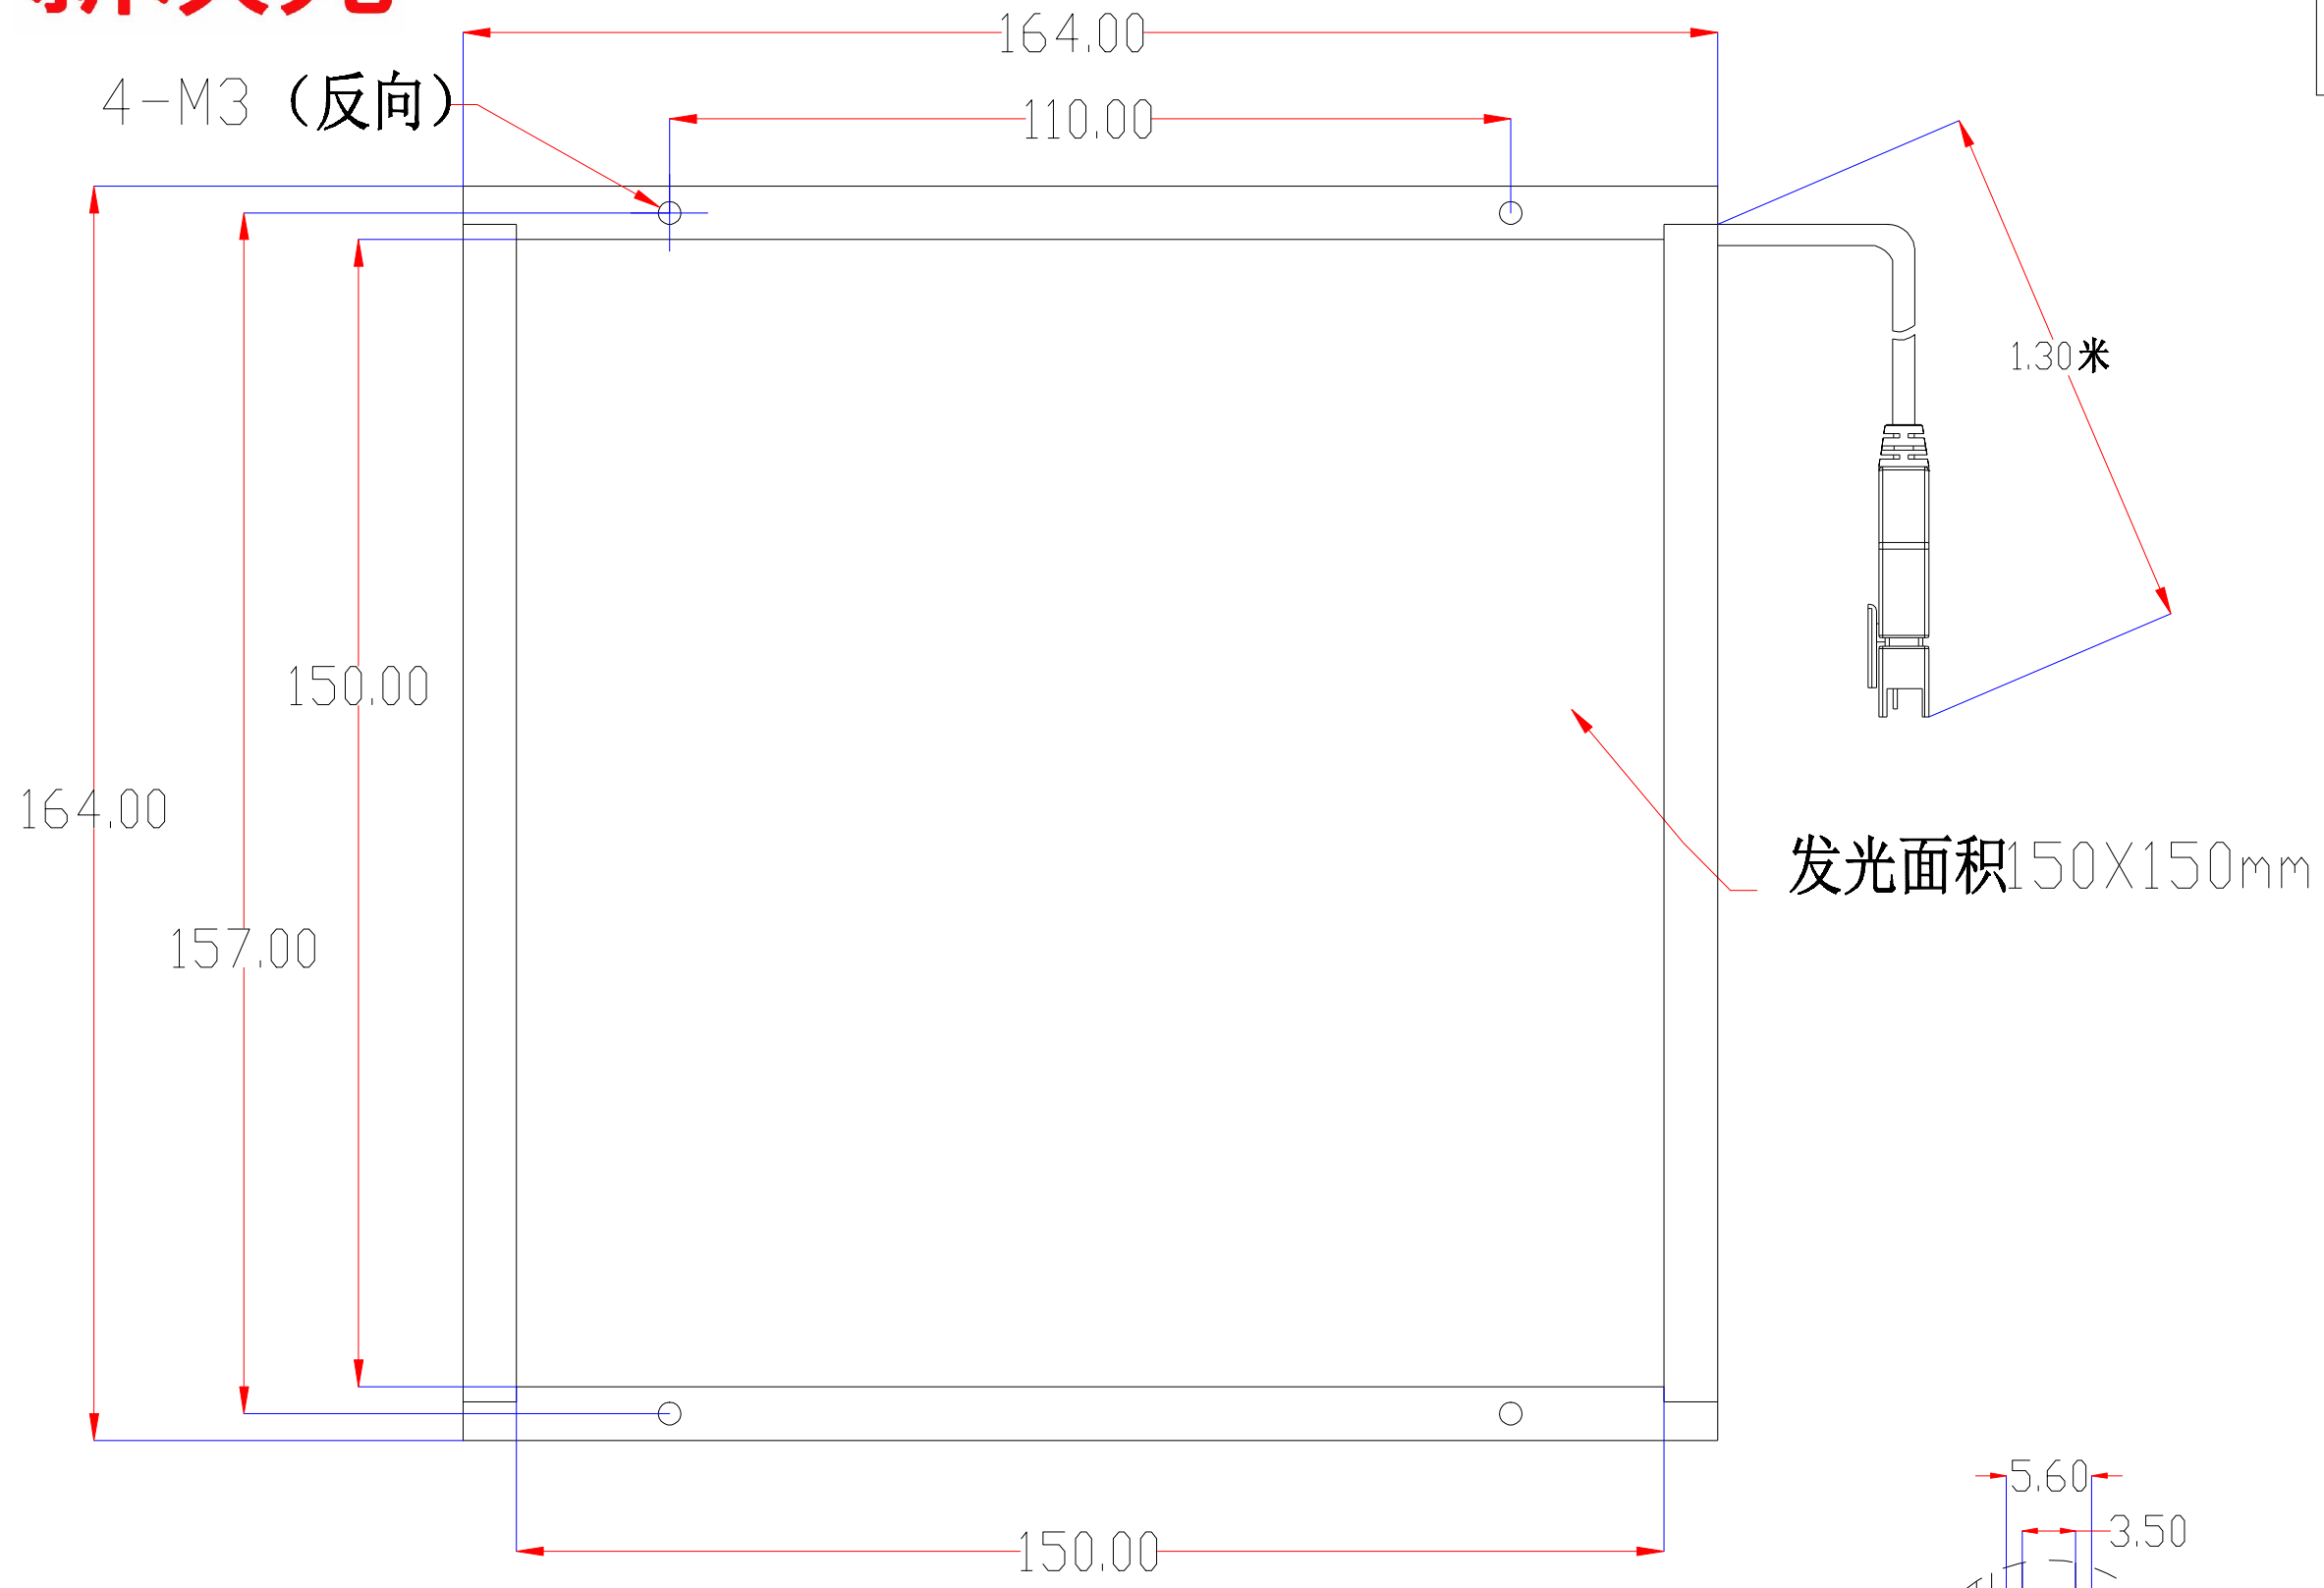

XCY
新次元

Pin	Polarity	Wire Color
1	+	Red
2	-	Black
3		

视图A
比例2:1

color	Voitage	Power	深圳市新次元科技有限公司		
Red	24V	-	型号	XCY-FPLM150150	
White	24V	-	品名		设计 SY01
Blue	24V	-	颜色	黑色	审核 SY02
			版次	A01	日期