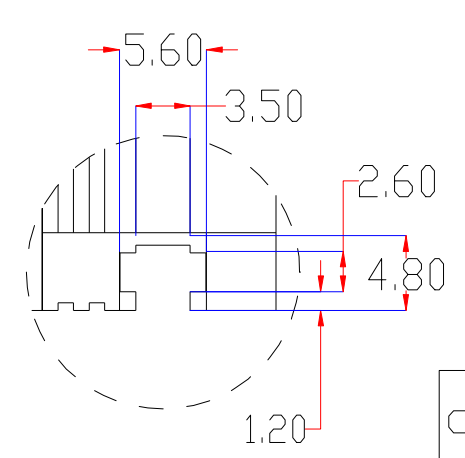

XCY
新次元

Pin	Polarity	Wire Color
1	+	Red
2	-	Black
3		

视图A
比例2:1

color	Voitage	Power	深圳市新次元科技有限公司		
Red	24V	-	型号	XCY-FPLM150150	
White	24V	-	品名		设计 SY01
Blue	24V	-	颜色	黑色	审核 SY02
			版次	A01	日期