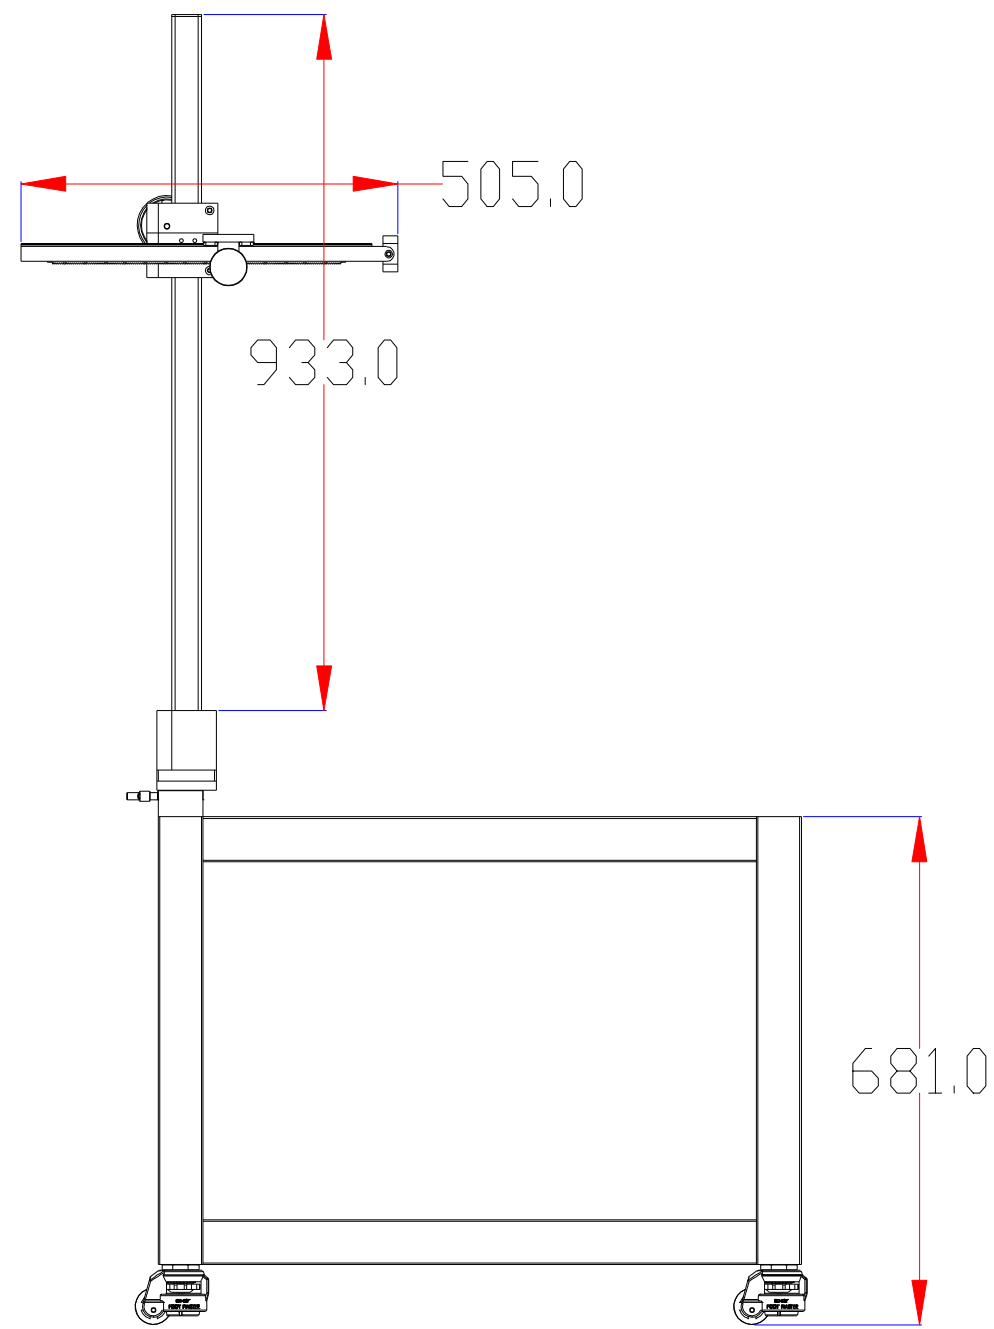

**XCY**  
新次元

深圳市新次元科技有限公司

型号	Monster8001000		
品名		设计	SY01
颜色		审核	SY02
版次	A01	日期	