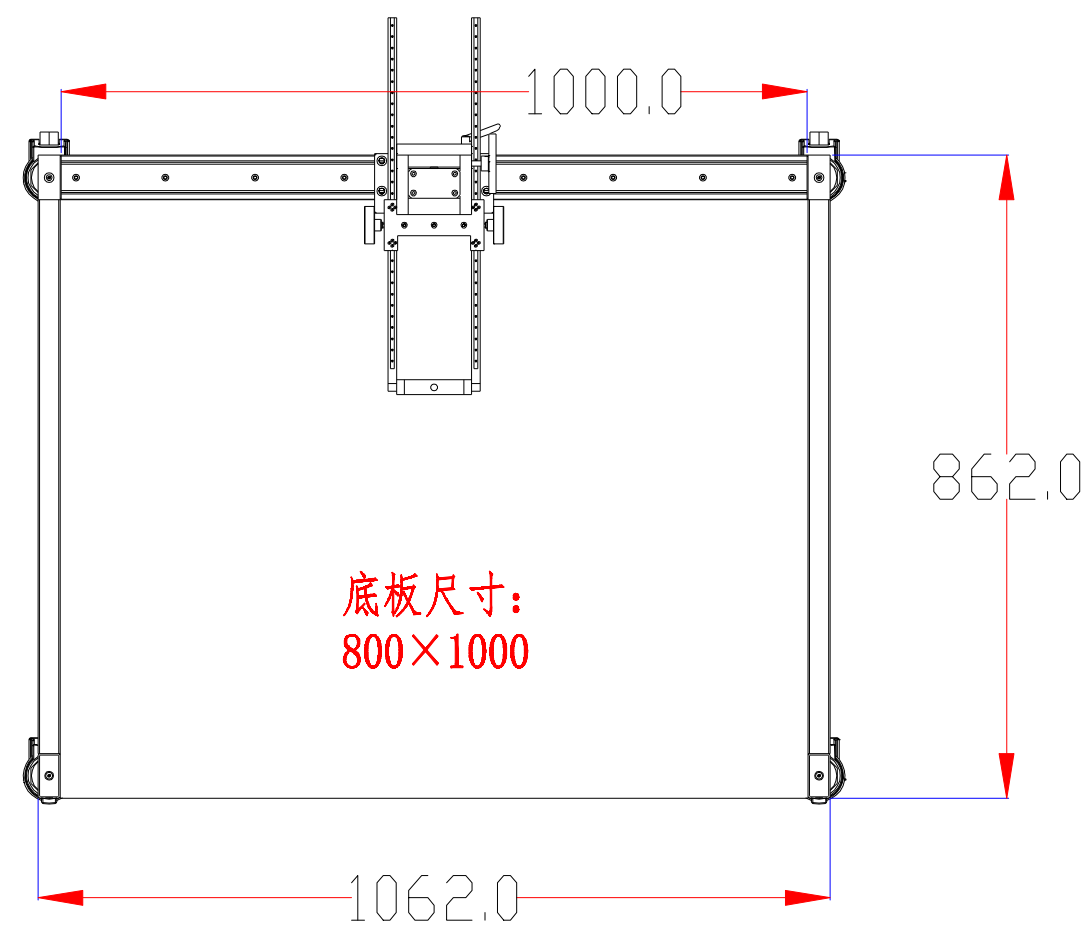

**XCY**  
新次元

深圳市新次元科技有限公司

型号	Monster8001000		
品名		设计	SY01
颜色		审核	SY02
版次	A01	日期	