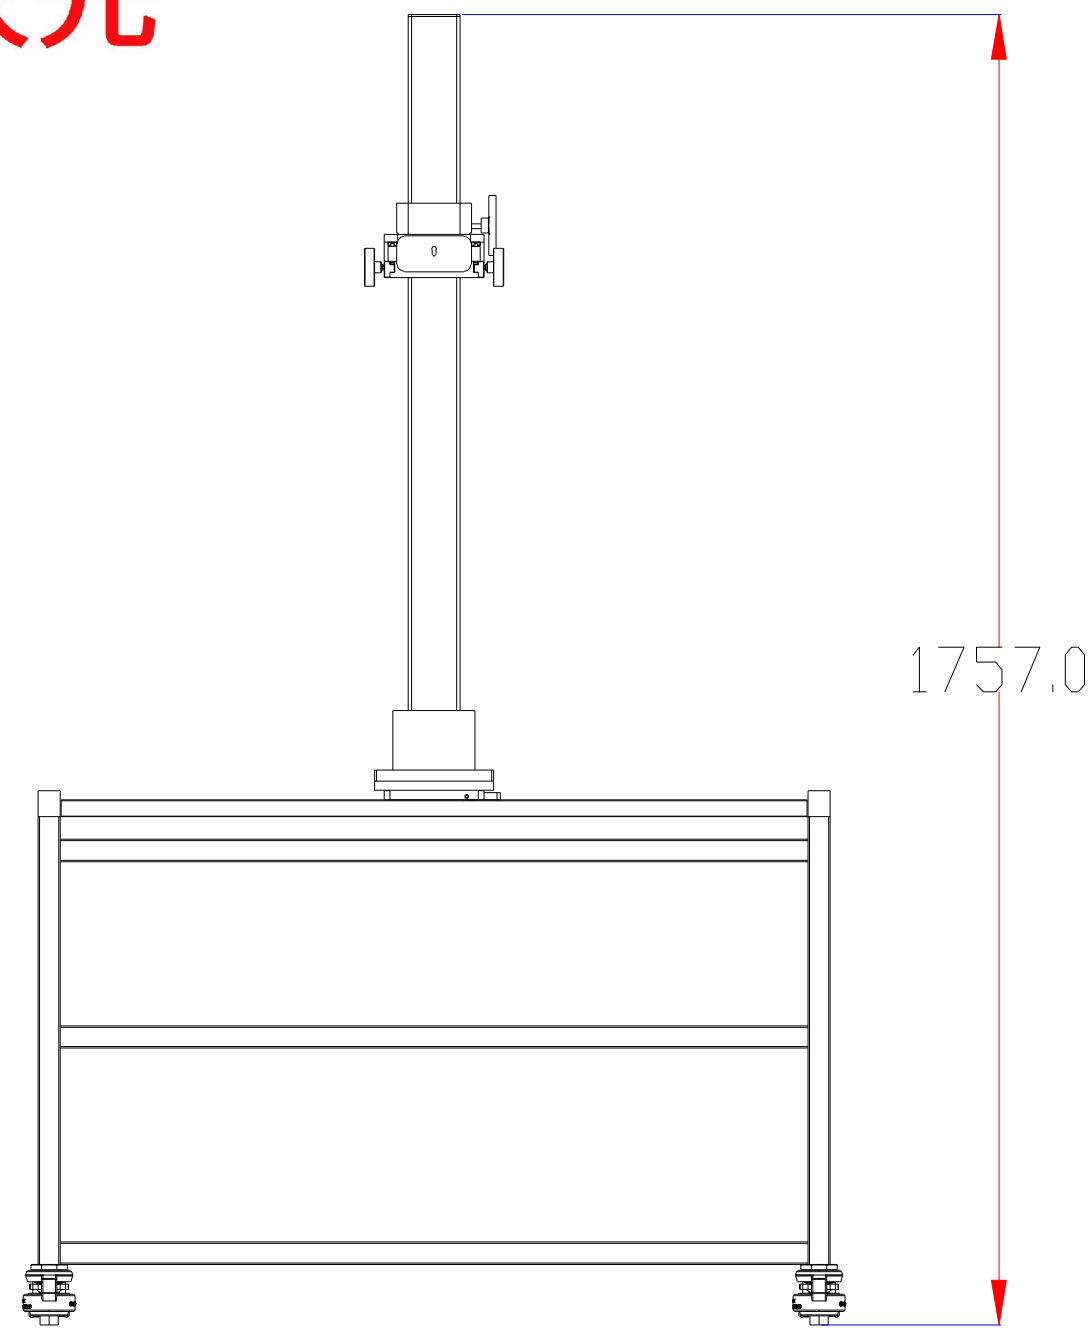

**XCY**  
新次元

深圳市新次元科技有限公司

型号	Monster8001000		
品名		设计	SY01
颜色		审核	SY02
版次	A01	日期	